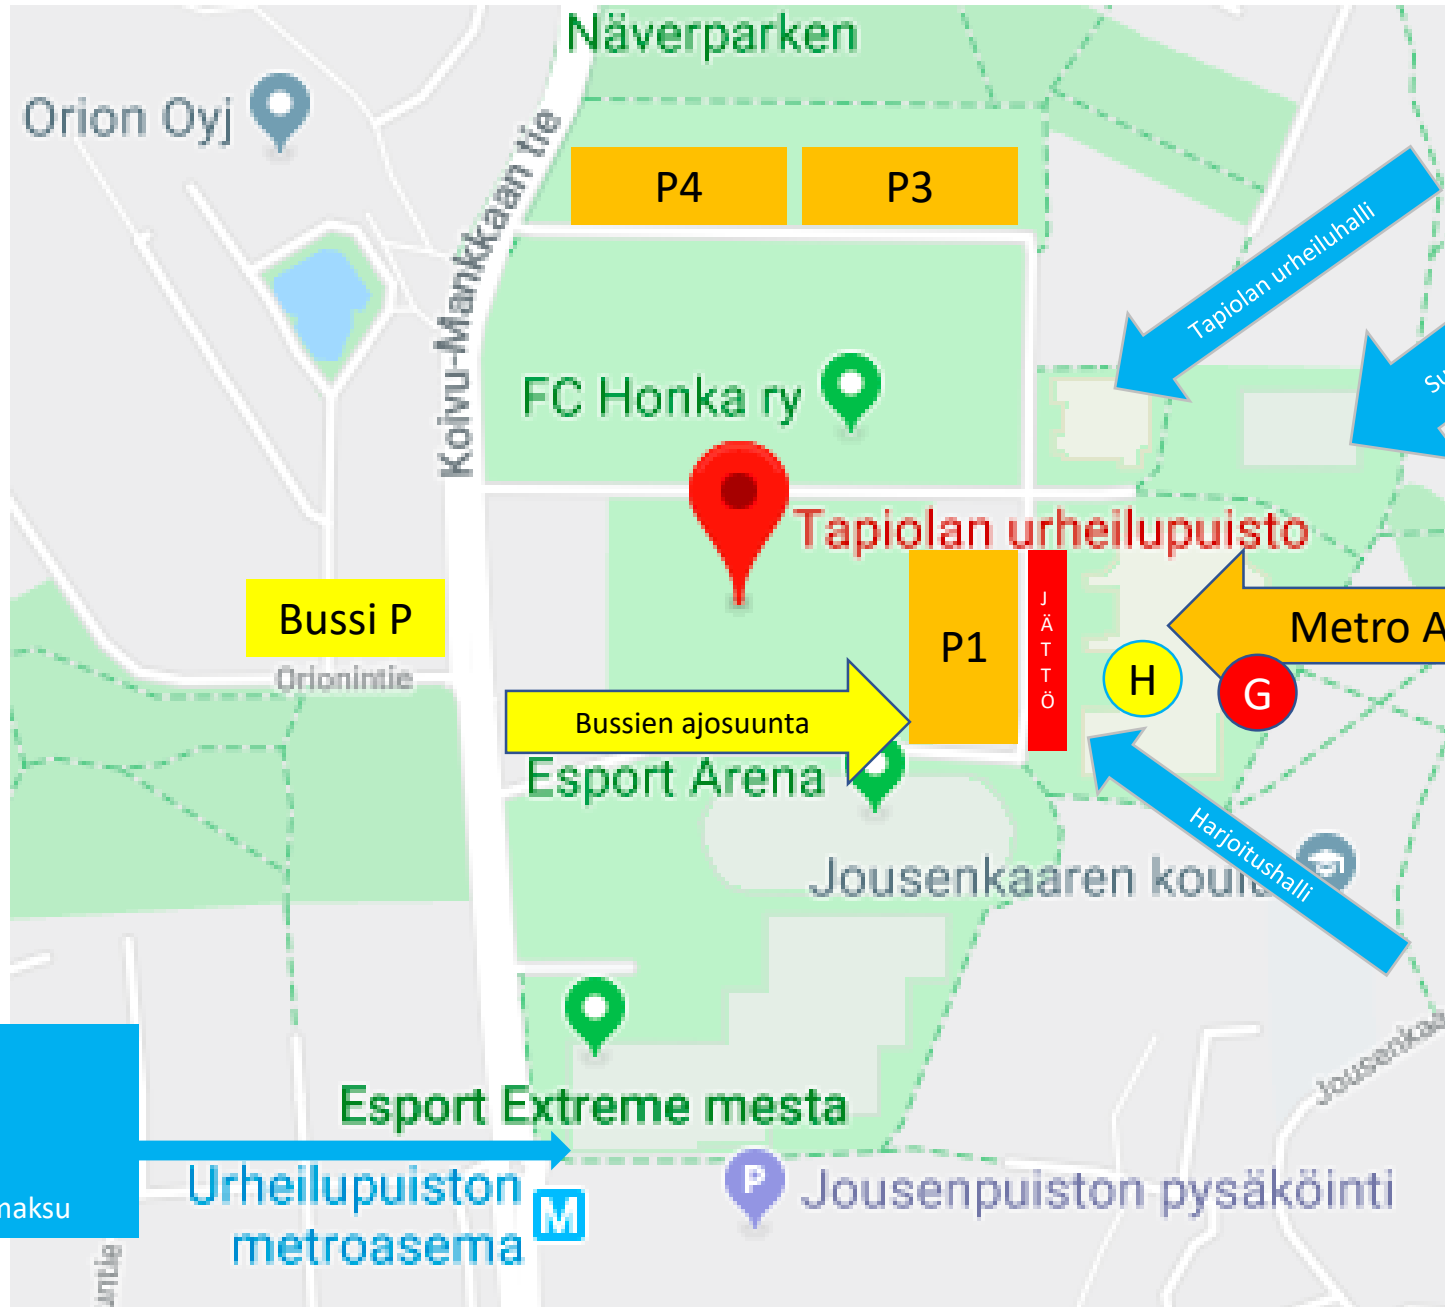

# LIIKENNEJÄRJESTELYT

Espoo Metro Arena  
Urheilupuistontie 3  
00220 Espoo  
p. 050 412 8100

Metro Arena toimistot 

# SAAPUMINEN

Espoo Metro Arena  
Urheilupuistontie 3  
00220 Espoo  
p. 050 412 8100

Valvomo **G**

Kisatoimisto **H**

**P-Urheilupuisto**  
Koivu-Mankkaantie 1, Espoo  
Avoimena: 24h  
Hinta: 1,50€/h  
Maksutavat: Kolikko, seteli, korttimaksu