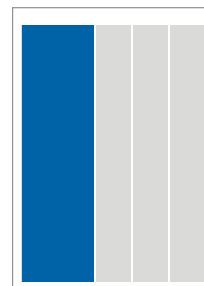

2 x 350 mm
95 x 350 mm 1.052 €