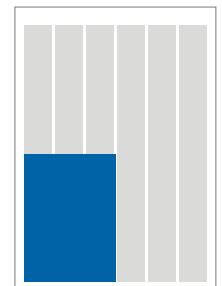

Hintoihin lisätään alv. 24%

Moduulimalleja

Kokosivu
6 x 365 mm
254 x 365 mm 5.875 €

Puolikas vaaka
6 x 180 mm
254 x 180 mm 3.357 €

Neljännes vaaka
6 x 88 mm
254 x 88 mm 1.645 €

Neljännes pysty
3 x 180 mm
125 x 180 mm 1.682 €