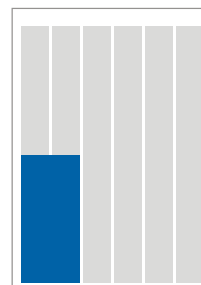

Hintoihin lisätään alv. 24%

Moduulimalleja

Kokosivu
6 x 365 mm
254 x 365 mm 5.875 €

Puolikas vaaka
6 x 180 mm
254 x 180 mm 3.357 €

Neljännes vaaka
6 x 88 mm
254 x 88 mm 1.645 €

Neljännes pysty
3 x 180 mm
125 x 180 mm 1.682 €