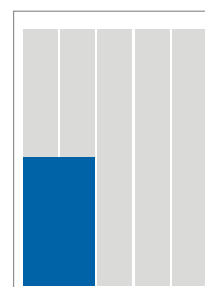

2 x 180 mm
99 x 180 mm
Ti, pe, la 1.024 €
To (peitto) 1.177 €
Su 1.208 €