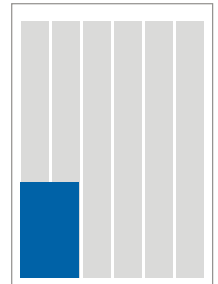

2 x 134 mm
82 x 134 mm
Ti, pe, la 711 €
To (peitto) 818 €
Su 839 €