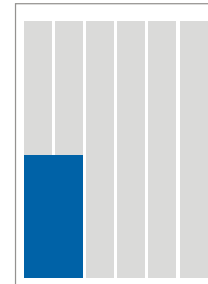

2 x 180 mm
82 x 180 mm
Ti, pe, la 967 €
To (peitto) 1.112 €
Su 1.141 €