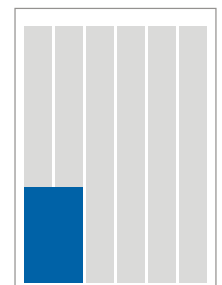

2 x 134 mm
82 x 134 mm 839 €