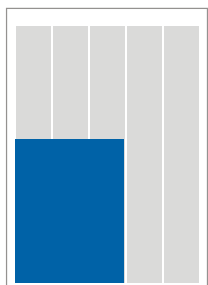

3 x 197 mm
145 x 197 mm 887 €