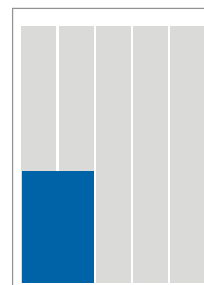

3 x 146 mm
145 x 146 mm 657 €

3 x 95 mm
145 x 95 mm 439 €

2 x 146 mm
95 x 146 mm 439 €

2 x 95 mm
95 x 95 mm 284 €

Mainosmuodot ja hinnat:

PARAATI
 980 X 400 PX
 25 € / 1 000 NÄYTTÖÄ (CPM)
 Näkyy desktopissa ylänavigoinnin alapuolella, korvataan mobiilissa boksilla 250 x 300 px (edellyttää erillistä aineistoa).