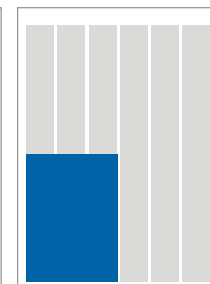

Neljännes pysty
3 x 180 mm
125 x 180 mm
Ti, pe, la 1.152 €
To (peitto) 1.325 €
Su 1.359 €