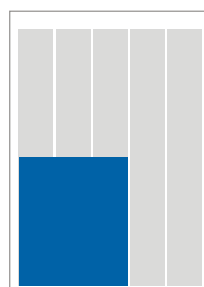

3 x 180 mm
150 x 180 mm
Ti, pe, la 1.536 €
To (peitto) 1.766 €
Su 1.812 €