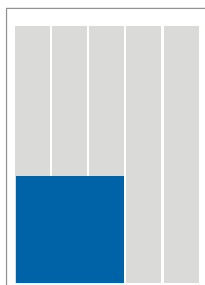

3 x 146 mm
145 x 146 mm 657 €

3 x 95 mm
145 x 95 mm 439 €

2 x 146 mm
95 x 146 mm 439 €

2 x 95 mm
95 x 95 mm 284 €

Mainosmuodot ja hinnat:

PARAATI
 980 X 400 PX
 25 € / 1 000 NÄYTTÖÄ (CPM)
 Näkyy desktopissa ylänavigoinnin alapuolella, korvataan mobiilissa boksilla 250 x 300 px (edellyttää erillistä aineistoa).