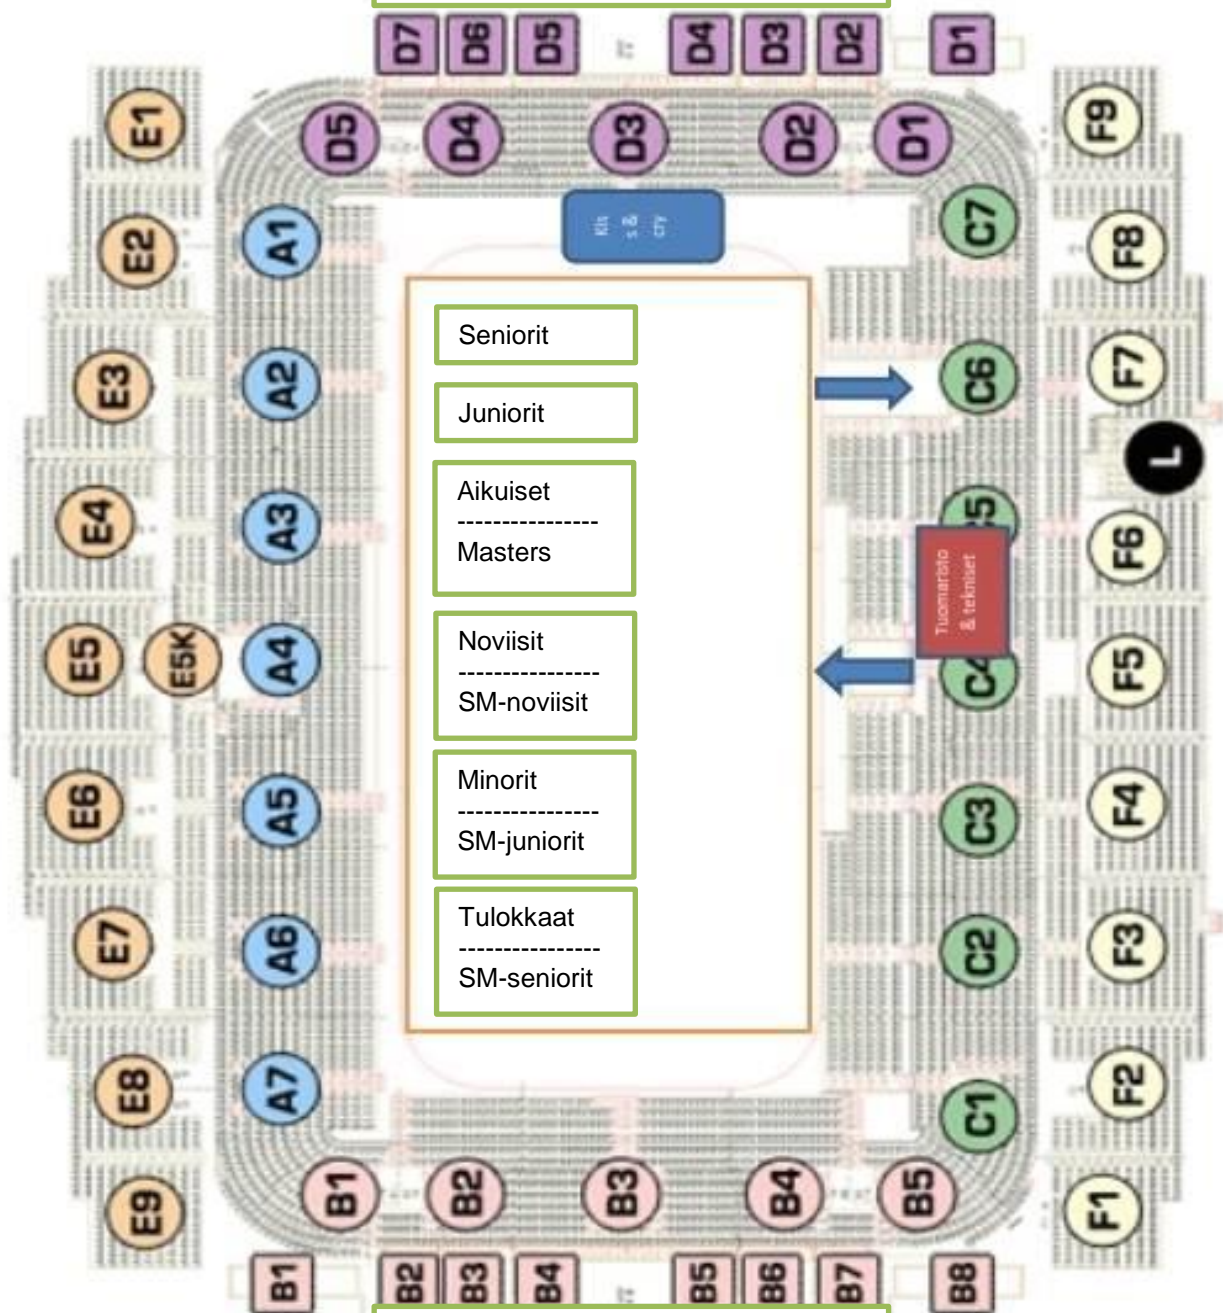

joukkuekatsomot D-pääty 1.krs

Verryttelyalueet E1, E2 ja E3 2. krs

joukkuekatsomot B-pääty 1.krs

Verryttelyalueet F1, F2 ja F3 2. krs

URHEILU & MEHILÄINEN

MUODOSTELMA-LUISTELUN

ALUEMESTARUUSKILPAILUT

12.1.2019

HELSINGIN JÄÄHALLI

LIPUT: LIPPUAUTOMAATTI.FI/HTK