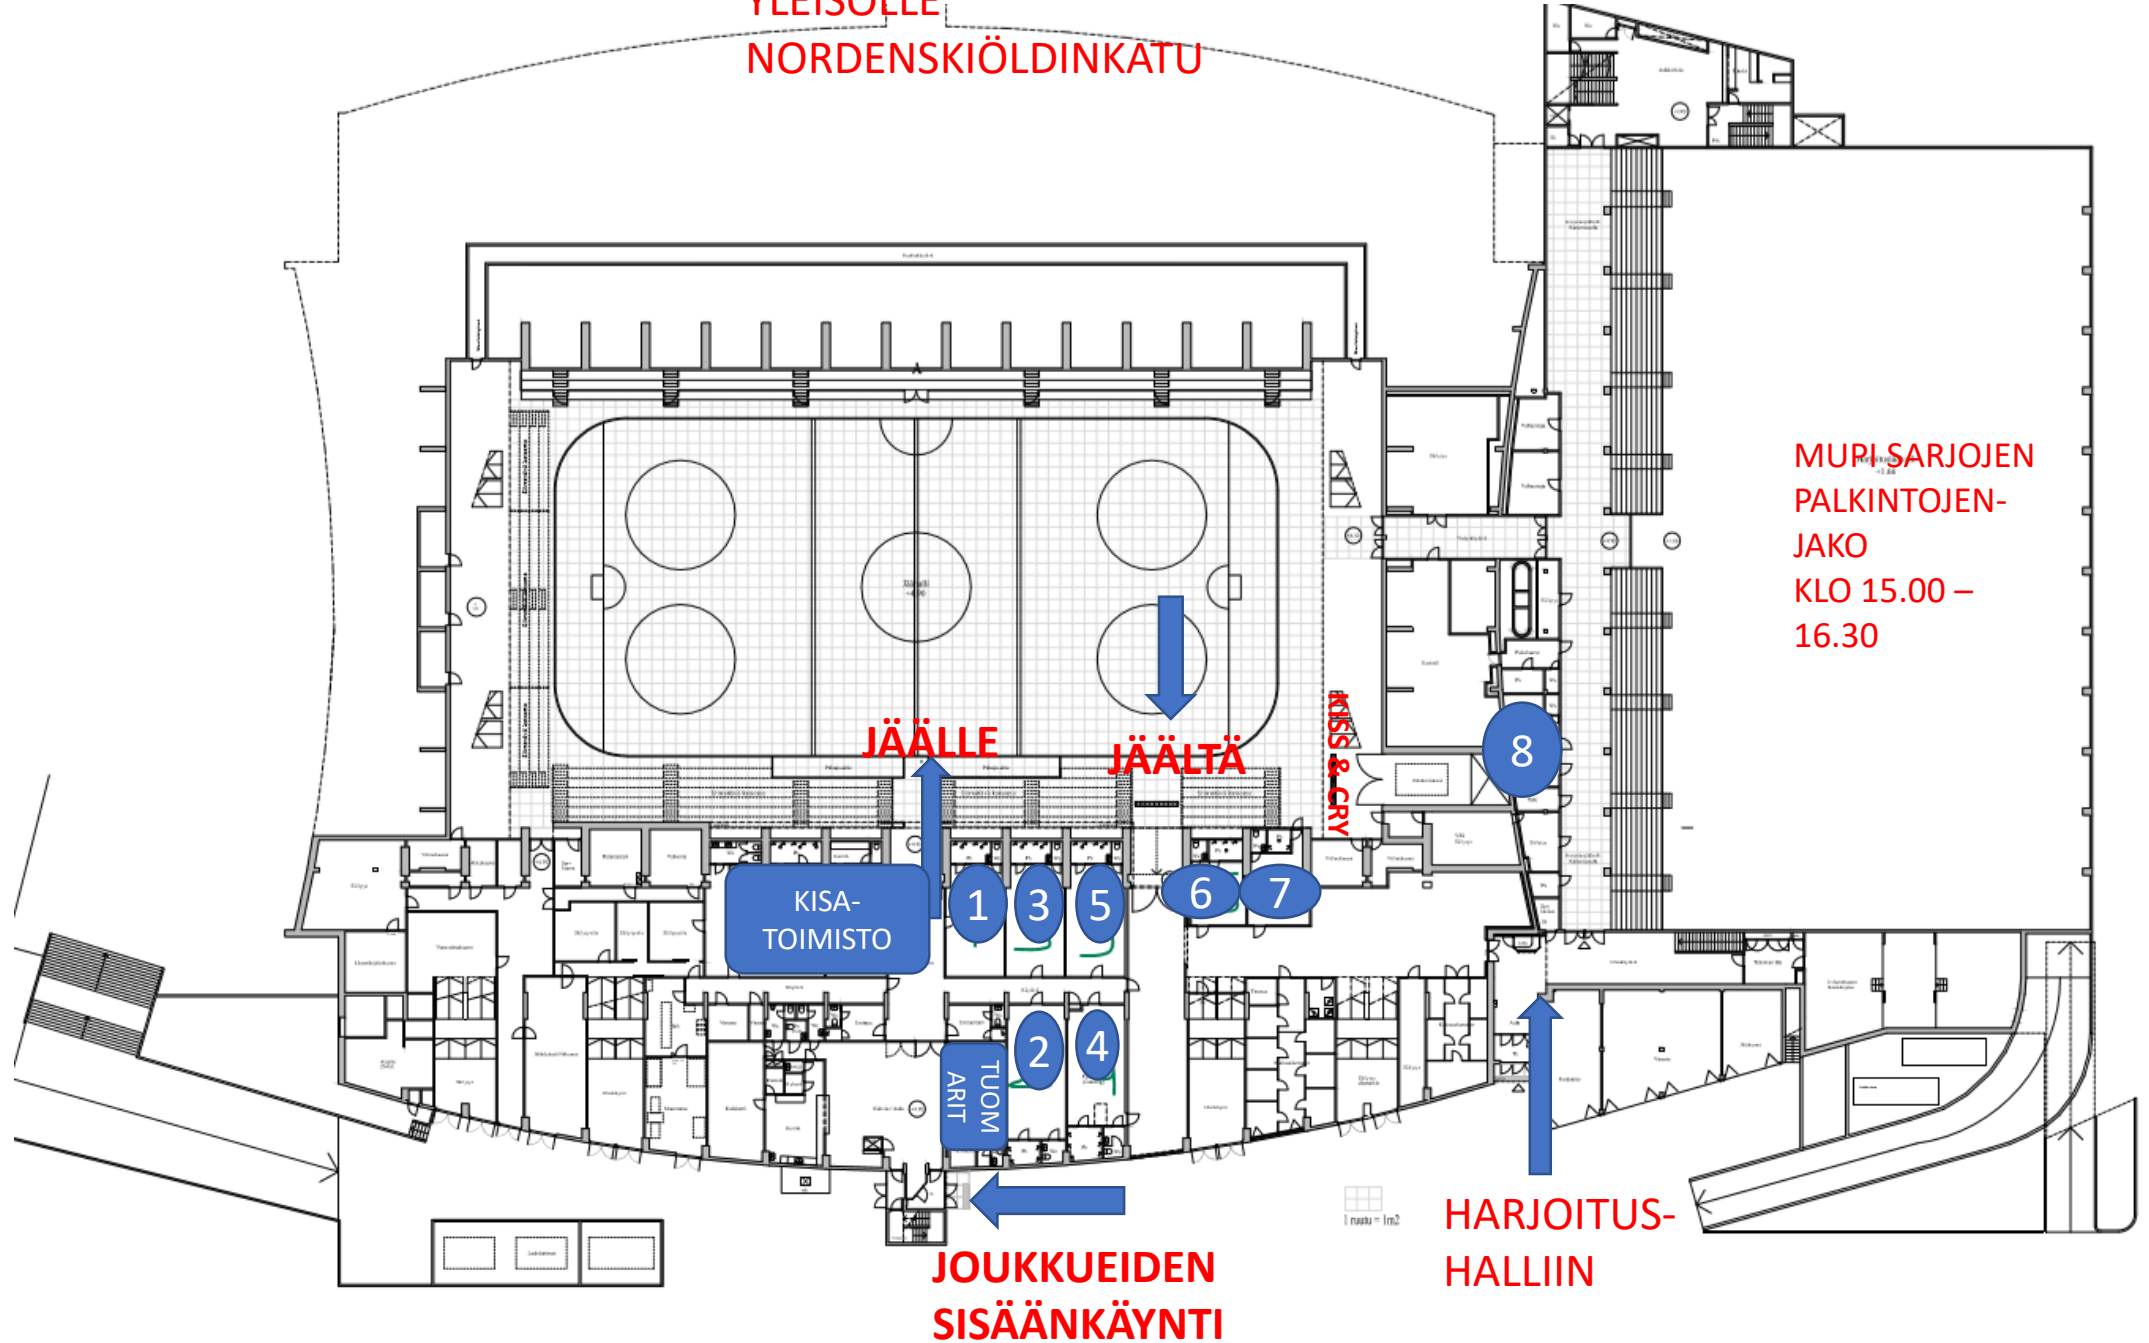

PAASISAANKÄYNTI
YLEISÖLLE
NORDENSKIÖLDINKATU

MUIJSARJOJEN
PALKINTOJEN-
JAKO
KLO 15.00 -
16.30

JÄÄLLE
JÄÄLTÄ

KISA-
TOIMISTO

1 3 5 6 7

2 4

JOUKKUEIDEN
SISÄÄNKÄYNTI

HARJOITUS-
HALLIIN

1 ruutu = 1m²

KISS & CRY